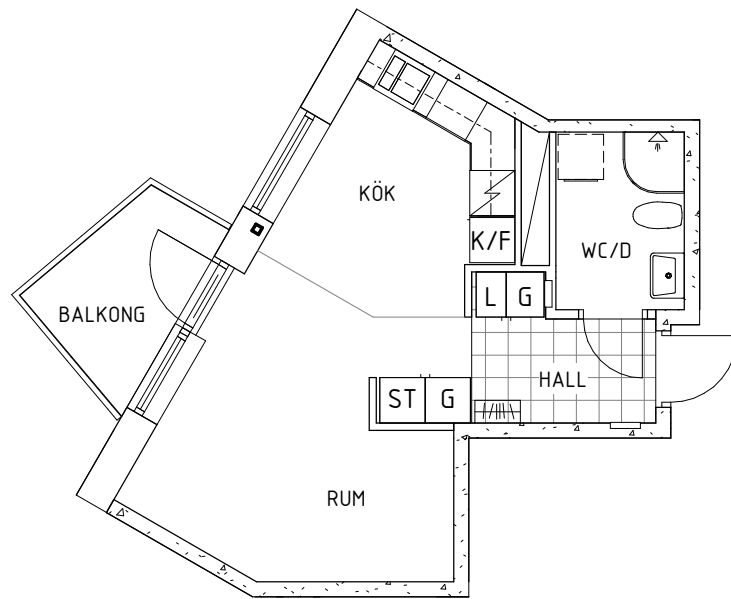

B O S T J Ä R N A N
F Ö R V A L T N I N G S A K T I E F Ö R E T A G

1 rok
30.5 m²
Treklövergatan 2
20-136-046

Skala 1:100