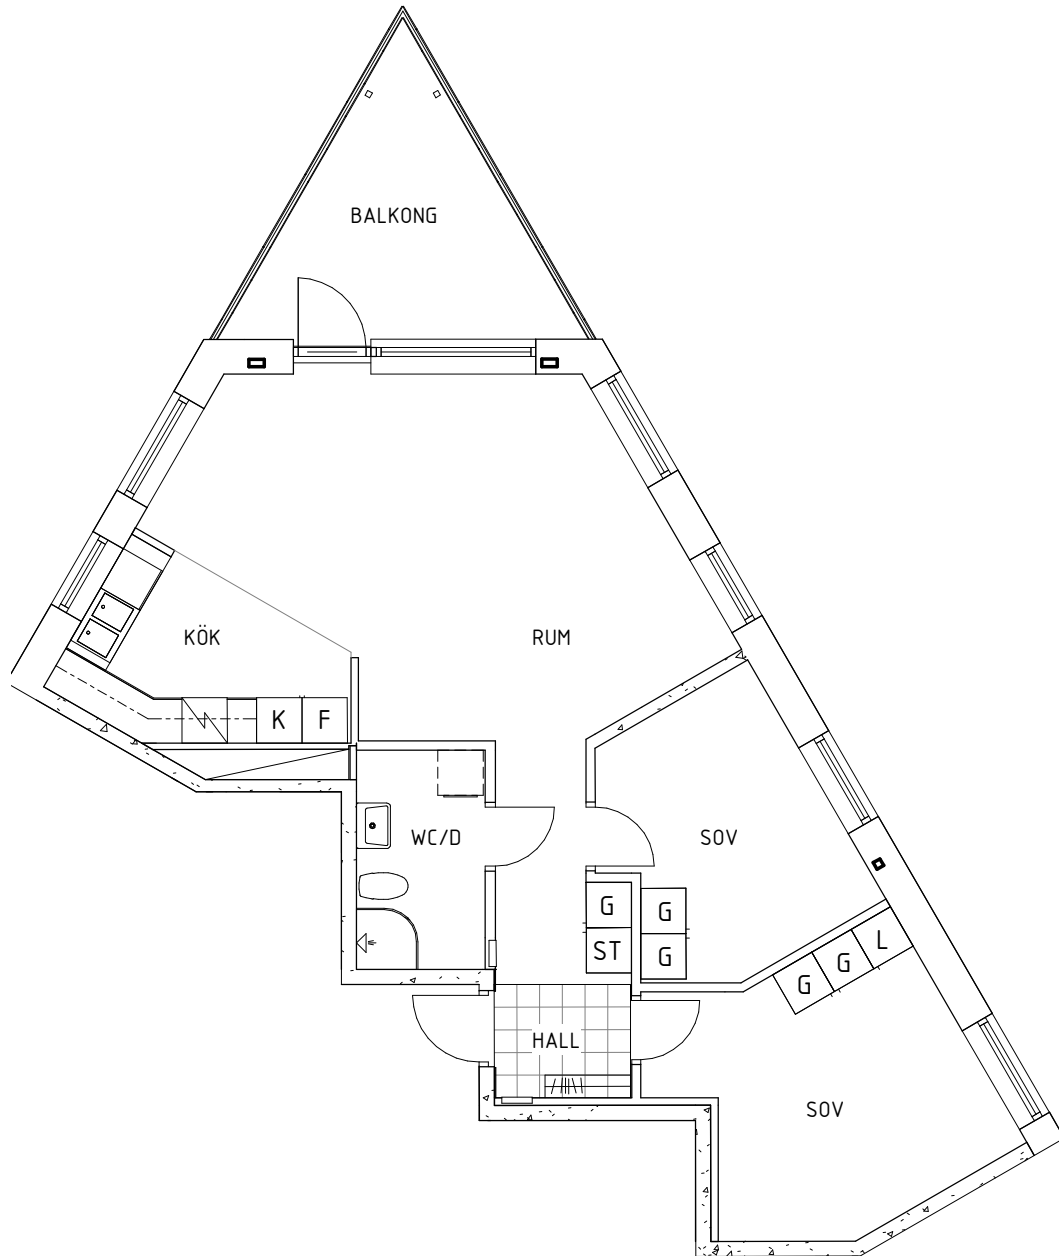

B O S T J Ä R N A N
F Ö R V A L T N I N G S A K T I E F Ö R E T A G

3 rok
73.0 m²
Treklovergatan 2
20-136-031

Skala 1:100