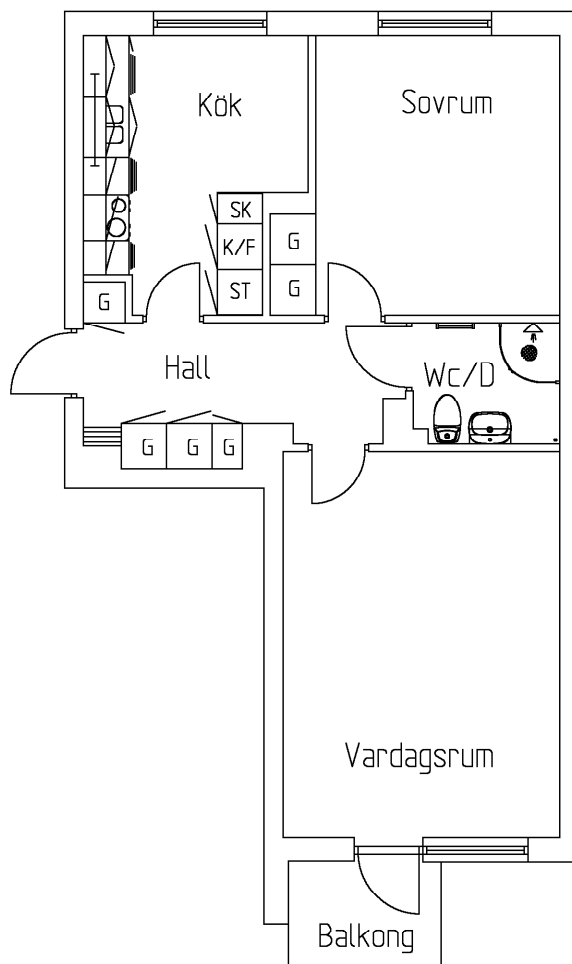

B O S T J Ä R N A N  
F O R V A L T N I N G S A K T I E B O L A G

2 rok

53 m<sup>2</sup>

Svärdsliljegatan 2 B

20-120-014

SKALA 1:100