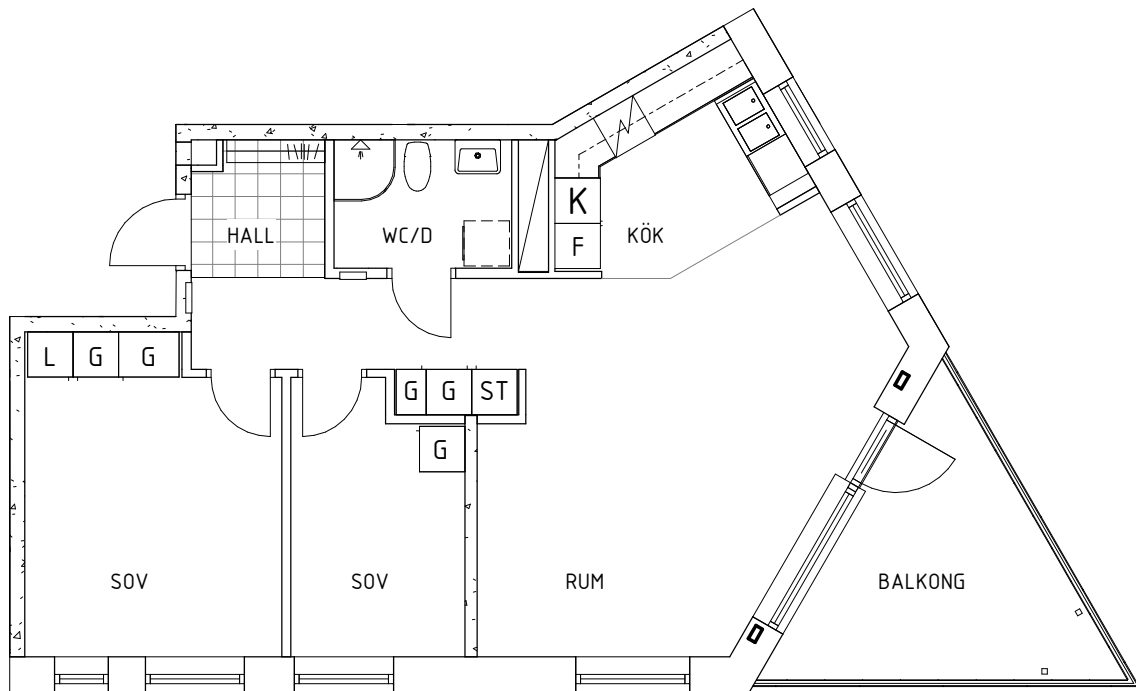

B O S T J Ä R N A N
F Ö R V A L T N I N G S A K T I E F Ö R E T A G

3 rok
68.0 m²
Treklövergatan 2
20-136-040

Skala 1:100