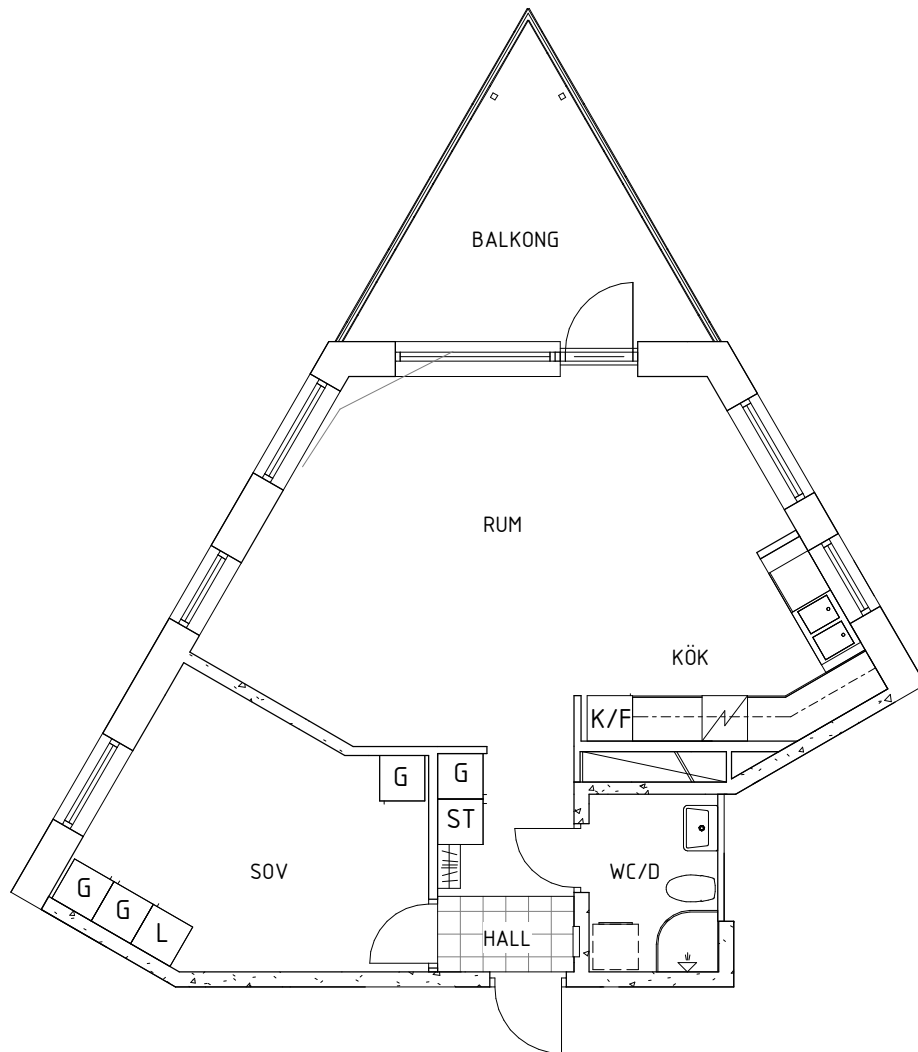

B O S T J Ä R N A N
F Ö R V A L T N I N G S A K T I E F Ö R E T A G

2 rok
59.5 m²
Smalbäcksgatan 7
20-136-074

Skala 1:100