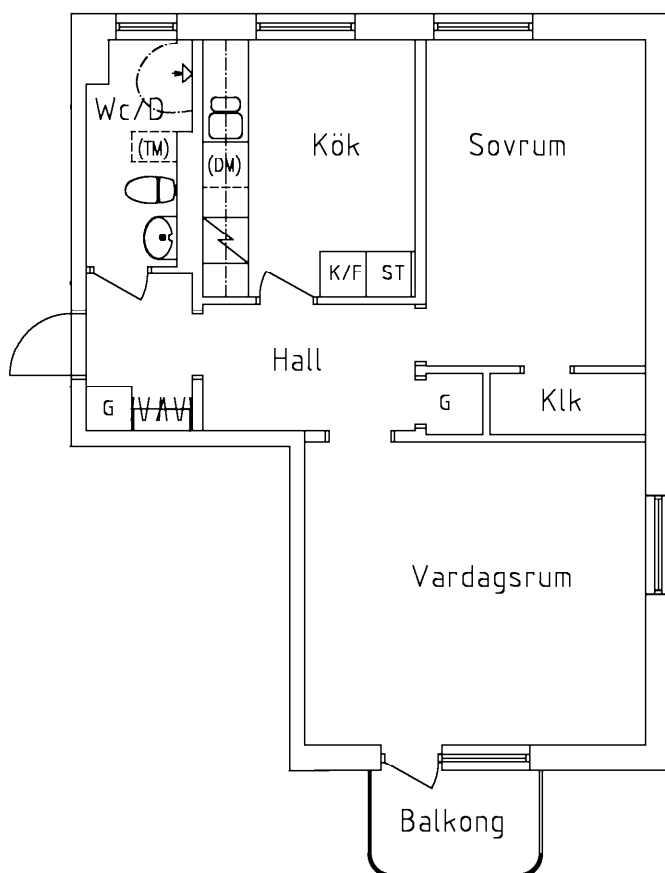

B O S T J Ä R N A N
F O R V A L T N I N G S A K T I E B O L A G

2 rok

57 m²

Humlegatan 16 C

20-140-027