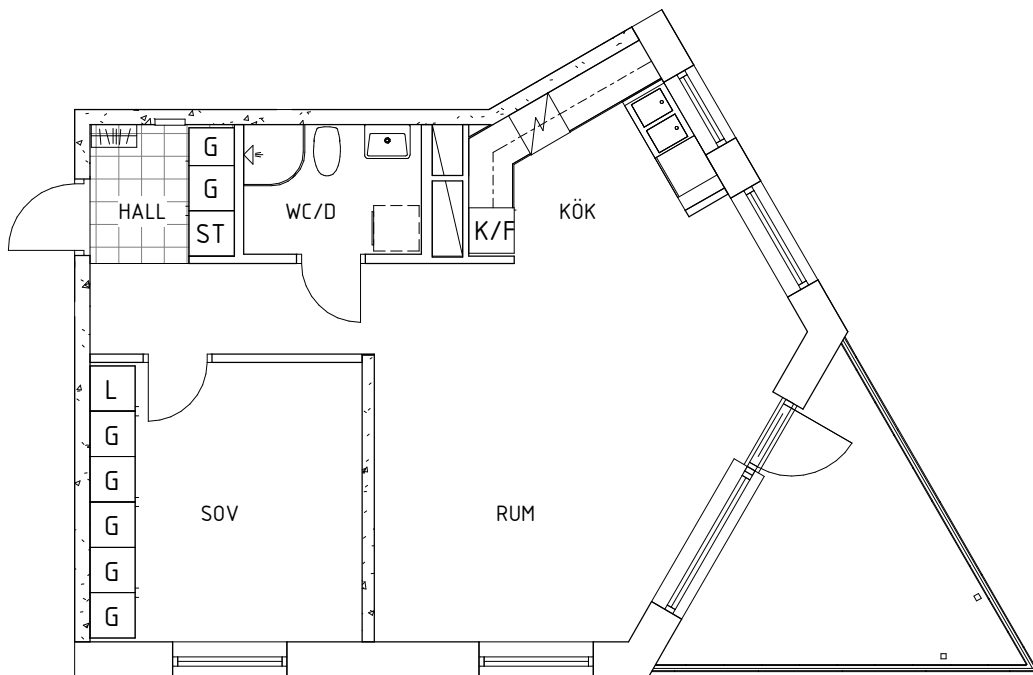

B O S T J Ä R N A N
F Ö R V A L T N I N G S A K T I E F Ö R E T A G

2 rok
58.5 m²
Smalbäcksgatan 7
20-136-081

Skala 1:100