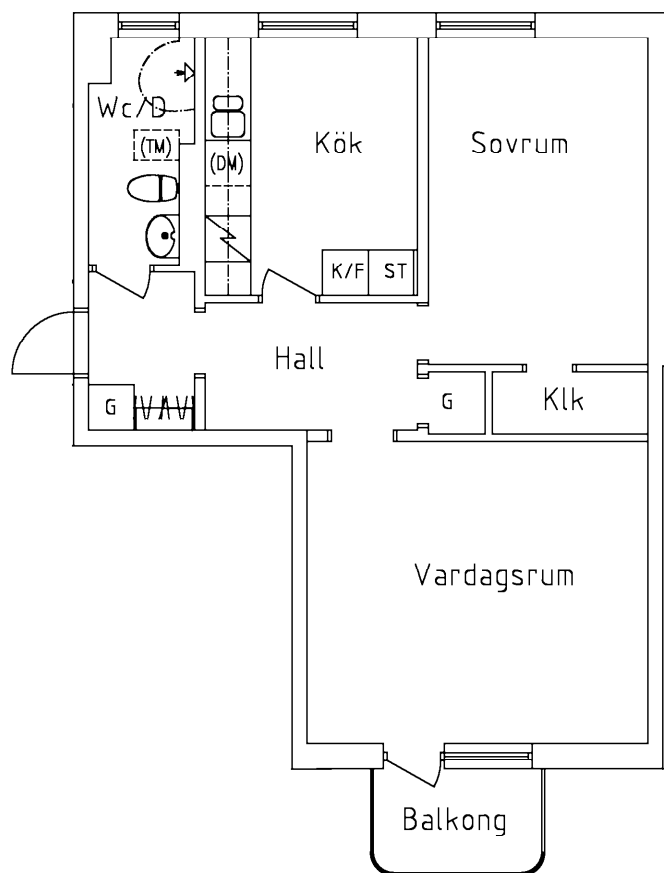

B O S T J Ä R N A N
F O R V A L T N I N G S A K T I E B O L A G

2 rok

57 m²

Humlegatan 16 A

20-140-006