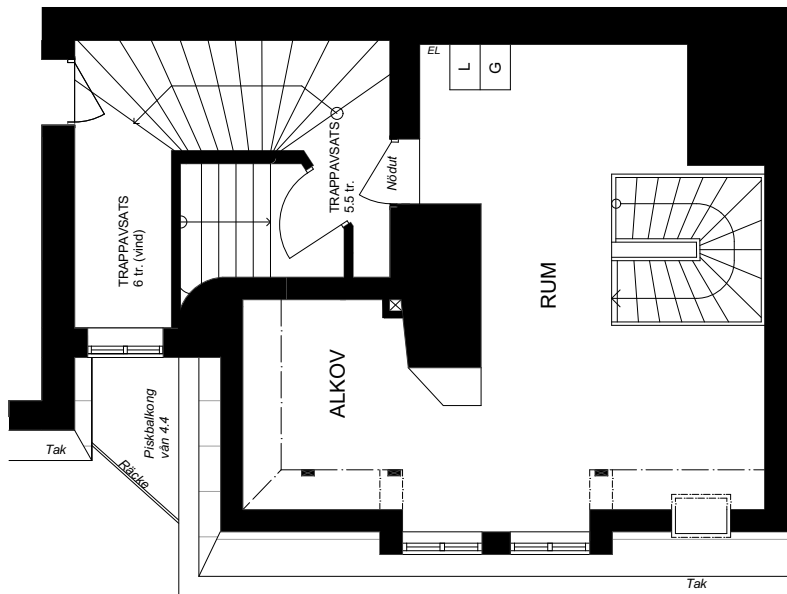

vån 4.5

vån 5.5

2 r.o.k inkl. alkov

68.1 m²

Wadmansgatan 6b, vån 4.5 & 5.5

Lägenhet (?)