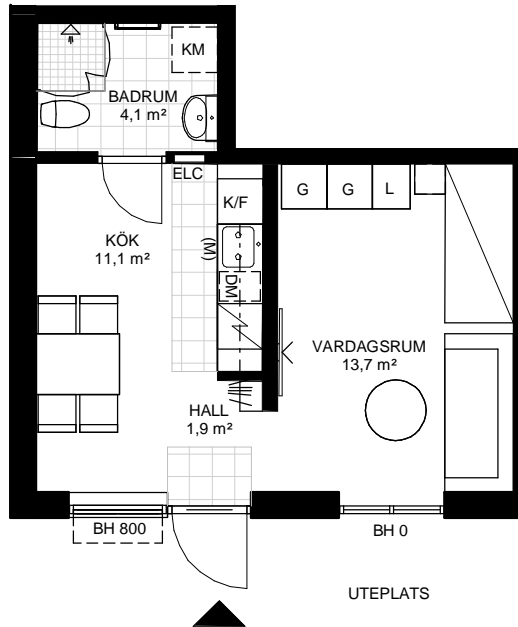

# 1 RoK - 31,7 m<sup>2</sup>

LÄGENHETSNUMMER: 20-180-151

METER

## TECKENFÖRKLARINGAR

KÖK		FÖRVARING	
	KYL / FRYSS		GARDEROB
	DISKMASKIN 45 cm		LINNESKÅP
	SPIS OCH UGN	<b>ÖVRIGT</b>	
	ÖVERSKÅP		MEDIAVÄGG
	MICRO I ÖVERSKÅP		ELCENTRAL INFÄLLD I VÄGG
<b>BADRUM</b>			KAPPHYLLA
	FÖRBERETT FÖR KOMBIMASKIN		BRÖSTNINGSHÖJD FÖNSTER
	HANDDUKSTORK		