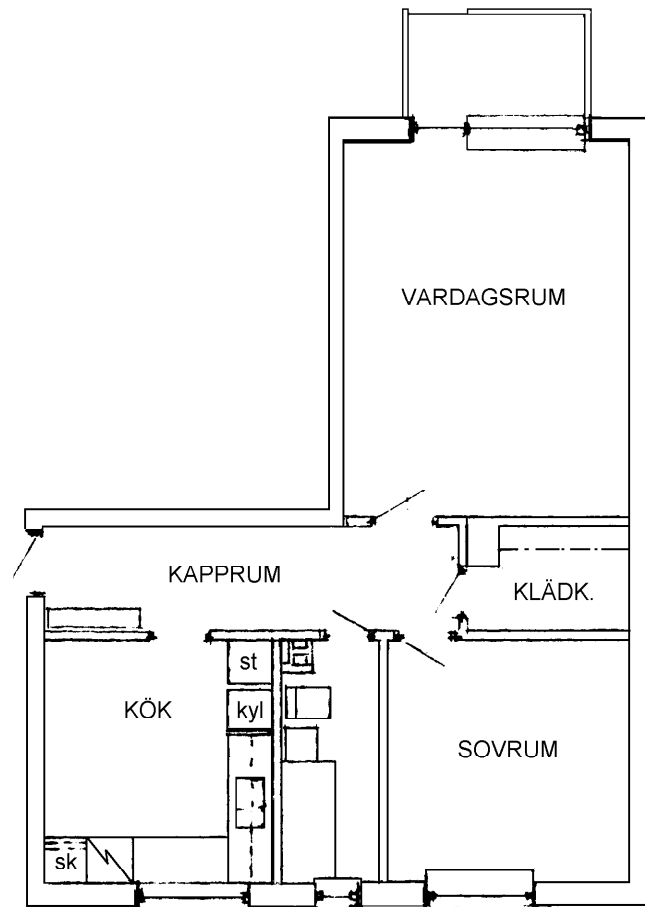

B O S T J Ä R N A N
F O R V A L T N I N G S A K T I E B O L A G

2 rok

55 m²

Nybyggvägen 17 B

20-160-240