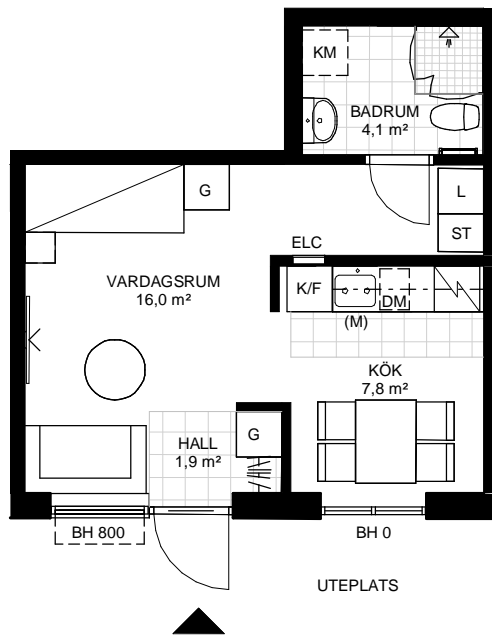

1 RoK - 30,1 m²

LÄGENHETSNUMMER: 20-180-150

METER

TECKENFÖRKLARINGAR

KÖK		FÖRVARING	
	KYL / FRYS		GARDEROB
	DISKMASKIN 45 cm		LINNESKÅP
	SPIS OCH UGN		STÅDSKÅP
	ÖVERSKÅP	ÖVRIGT	
	MICRO I ÖVERSKÅP		MEDIAVÄGG
BADRUM			ELCENTRAL INFÄLLD I VÄGG
	FÖRBERETT FÖR KOMBIMASKIN		KAPPHYLLA
	HANDDUKSTORK		BRÖSTNINGSHÖJD FÖNSTER

OBS Kvadratmeter i rummen utgör inte hela bostadsytan.
Mindre avvikelser kan förekomma.